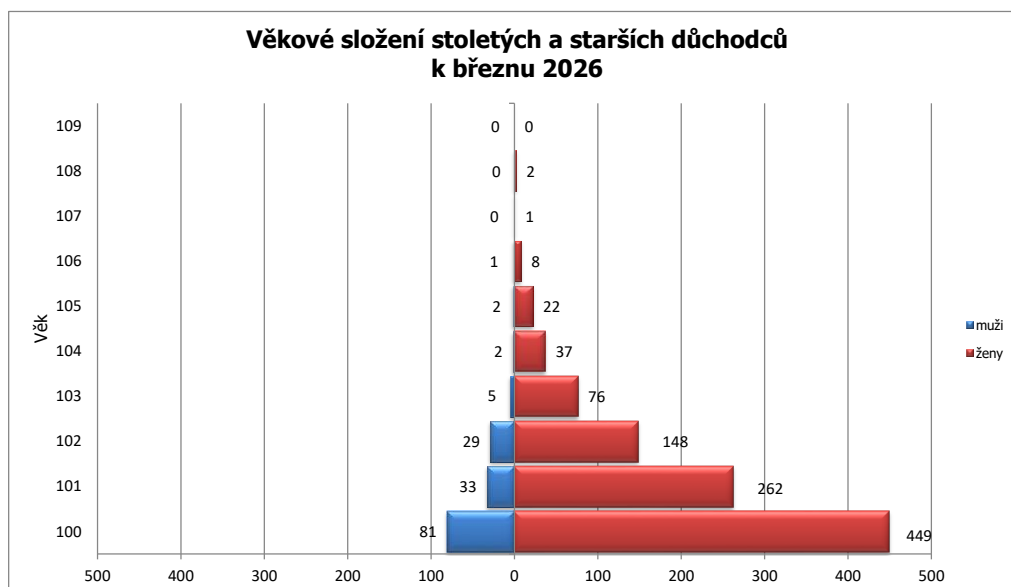

Století a starší důchodci dle věku, krajů a pohlaví za výplatní měsíc březen 2026

Kraj	Věk	100	101	102	103	104	105	106	107	108	109	Celkem
Hl. m. Praha		97	46	35	15	12	3	2	1			211
	muži	17	8	9	2	1	2					39
	ženy	80	38	26	13	11	1	2	1			172
Středočeský kraj		53	18	10	10	4	3	2				100
	muži	8	3	2				1				14
	ženy	45	15	8	10	4	3	1				86
Jihočeský kraj		28	12	7	7	3	1			1		59
	muži	4		1								5
	ženy	24	12	6	7	3	1			1		54
Plzeňský kraj		25	13	9	4	1	1					53
	muži	3		2								5
	ženy	22	13	7	4	1	1					48
Karlovarský kraj		7	3	4	4	1	1	1				21
	muži											0
	ženy	7	3	4	4	1	1	1				21
Ústecký kraj		25	16	11	3	1						56
	muži	5	1									6
	ženy	20	15	11	3	1						50
Liberecký kraj		24	7	7	3	1						42
	muži	3		1	1							5
	ženy	21	7	6	2	1						37
Královéhradecký kraj		37	26	8	6	2	1					80
	muži	7	3		1							11
	ženy	30	23	8	5	2	1					69
Pardubický kraj		19	18	9	7	2						55
	muži	4	4	2								10
	ženy	15	14	7	7	2						45
Kraj Vysočina		23	12	2	5		3	1				46
	muži	4	1									5
	ženy	19	11	2	5		3	1				41
Jihomoravský kraj		79	46	30	8	3	5	2				173
	muži	9	5	7								21
	ženy	70	41	23	8	3	5	2				152
Olomoucký kraj		35	16	17	3	1	2			1		75
	muži	5	4	1								10
	ženy	30	12	16	3	1	2			1		65
Zlínský kraj		24	18	11	1	5	1					60
	muži	3	3		1							7
	ženy	21	15	11		5	1					53
Moravskoslezský kraj		54	44	17	5	3	3	1				127
	muži	9	1	4		1						15
	ženy	45	43	13	5	2	3	1				112
Česká republika		530	295	177	81	39	24	9	1	2	0	1158
	muži	81	33	29	5	2	2	1	0	0	0	153
	ženy	449	262	148	76	37	22	8	1	2	0	1005

Poznámky:

Nejstarší důchodce je žena narozená v roce 1917 (108 let) žijící v Jihočeském kraji.

Nejstarší důchodce mužského pohlaví žije ve Středočeském kraji, narozen byl v roce 1919 a je mu 106 let.

Vývoj stoletých a starších důchodců od roku 2010